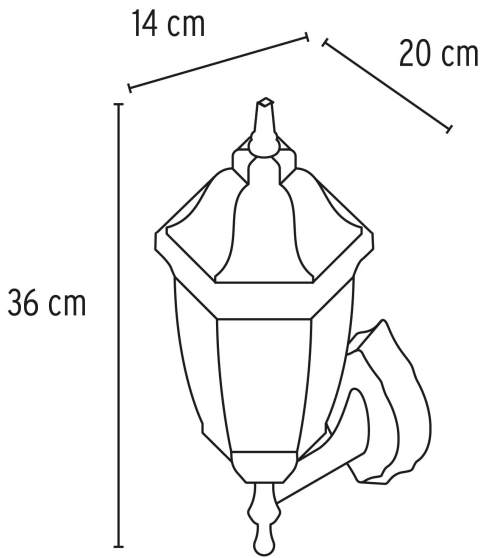

CÓDIGO: 47288 CLAVE: ARB-100S

Arbotante tipo farol soportado blanco, lámpara no incluida

- Cuerpo de aluminio y pantallas de cristal transparente
- Compatible con lámpara LED o ahorradora no incluida)
- Ideal para jardines, terrazas, entradas y corredores

E26 / E27

IP 44

Para exterior

Certificaciones y garantías

- Cumple la norma: NOM-003-SCFI

Especificaciones

Acabado	Blanco
Potencia	100 W
Tensión / Frecuencia	120 V / 60 Hz
Corriente	0.83 A
Dimensiones (alto x ancho x largo)	36 cm x 19 cm x 14 cm
Empaque individual	Caja
Inner	1
Master	4

Imágenes complementarias

Grado de protección (IP)

1ER DÍGITO: PROTECCIÓN CONTRA SÓLIDOS	2DO DÍGITO: PROTECCIÓN CONTRA LÍQUIDOS
0 Sin protección	0 Sin protección
1 Protección contra objetos de diámetro superior a 50 MM	1 Protección contra goteo vertical o condensación
2 Protección contra objetos de diámetro superior a 12 MM	2 Protección contra goteo con una inclinación de 15 grados
3 Protección contra objetos con diámetro superior a 2.5 MM	3 Protección contra goteo con una inclinación de 60 grados
4 Protección contra objetos con diámetro superior a 1 MM	4 Protección contra salpicaduras de gotas en todas direcciones
5 Protegido contra ingreso limitado de polvo	5 Protección contra chorros de agua a bajo presión
6 Totalmente protegido contra el polvo	6 Protección contra potentes y continuos chorros de agua
	7 Protección contra inmersiones temporales
	8 Protección contra inmersiones prolongadas o permanentes