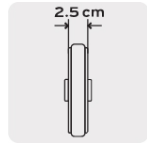

CÓDIGO: 15830 CLAVE: ODM-4

Odómetro con doble rueda de 4", Truper

- Cuerpo fabricado en ABS
- Doble rueda de poliuretano que facilita el manejo a una mano
- Mango telescópico con extensión hasta 1 metro
- Contador automático de 5 dígitos en metros y centímetros
- Recomendado para interiores

PESO

Contador automático en metros y decímetros de 5 dígitos

Especificaciones

Capacidad máx. de medición	999.99 m
Altura total	1.06 m
Díámetro de las ruedas	4" (10 cm)
Ancho de las ruedas	2.5 cm
Peso	540 g
Empaque individual	Caja
Inner	1
Master	8