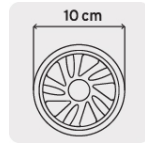

CÓDIGO: 15830 CLAVE: ODM-4

Odómetro con doble rueda de 4", Truper

- Cuerpo fabricado en ABS
- Doble rueda de poliuretano que facilita el manejo a una mano
- Mango telescópico con extensión hasta 1 metro
- Contador automático de 5 dígitos en metros y centímetros
- Recomendado para interiores

PESO

Contador automático en metros y decímetros de 5 dígitos

Especificaciones

Capacidad máx. de medición	999.99 m
Altura total	1.06 m
Díámetro de las ruedas	4" (10 cm)
Ancho de las ruedas	2.5 cm
Peso	540 g
Empaque individual	Caja
Inner	1
Master	8